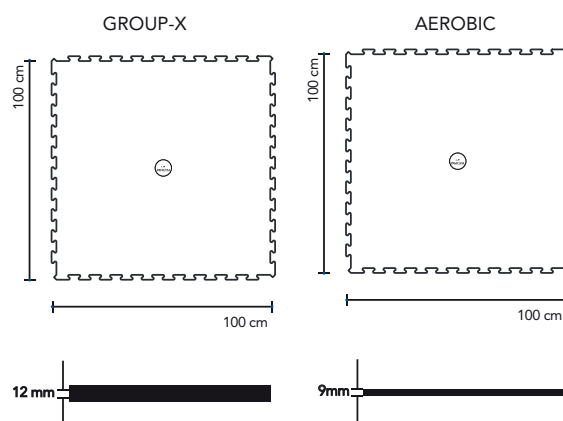

TECHNICKÉ INFORMACE.

	NORMA	GROUP-X	AEROBIC
TLOUŠŤKA		12 mm	9 mm
ROZMĚRY		100 x 100 cm	100 x 100 cm
HMOTNOST		3,6	2,7 kg
HUSTOTA	UNE 53526	300 kg/m ³	300 kg/m ³
TVRDOST	DIN 53505	65° Shore A	65° Shore A
ABSORPCE VODY	ASTM D570	0%	0%
KOEFICIENT LINEÁRNÍ DILATACE	0°C-40°C	1.9 10 ⁻⁴ °C ⁻¹	1.9 10 ⁻⁴ °C ⁻¹
ABSORPCE NÁRAZU	EN 14808	45%	45 %
KOEFICIENT TŘENÍ	EN 13036	83	83
TŘÍDA HOŘLAVOSTI	EN 13501-1	Efl (Op. Cfl)	Efl (Op. Cfl)
EMISE FORMALDEHYDU	EN 717-2	E1	E1
INSTALAČNÍ SYSTÉM		ZÁMKY	